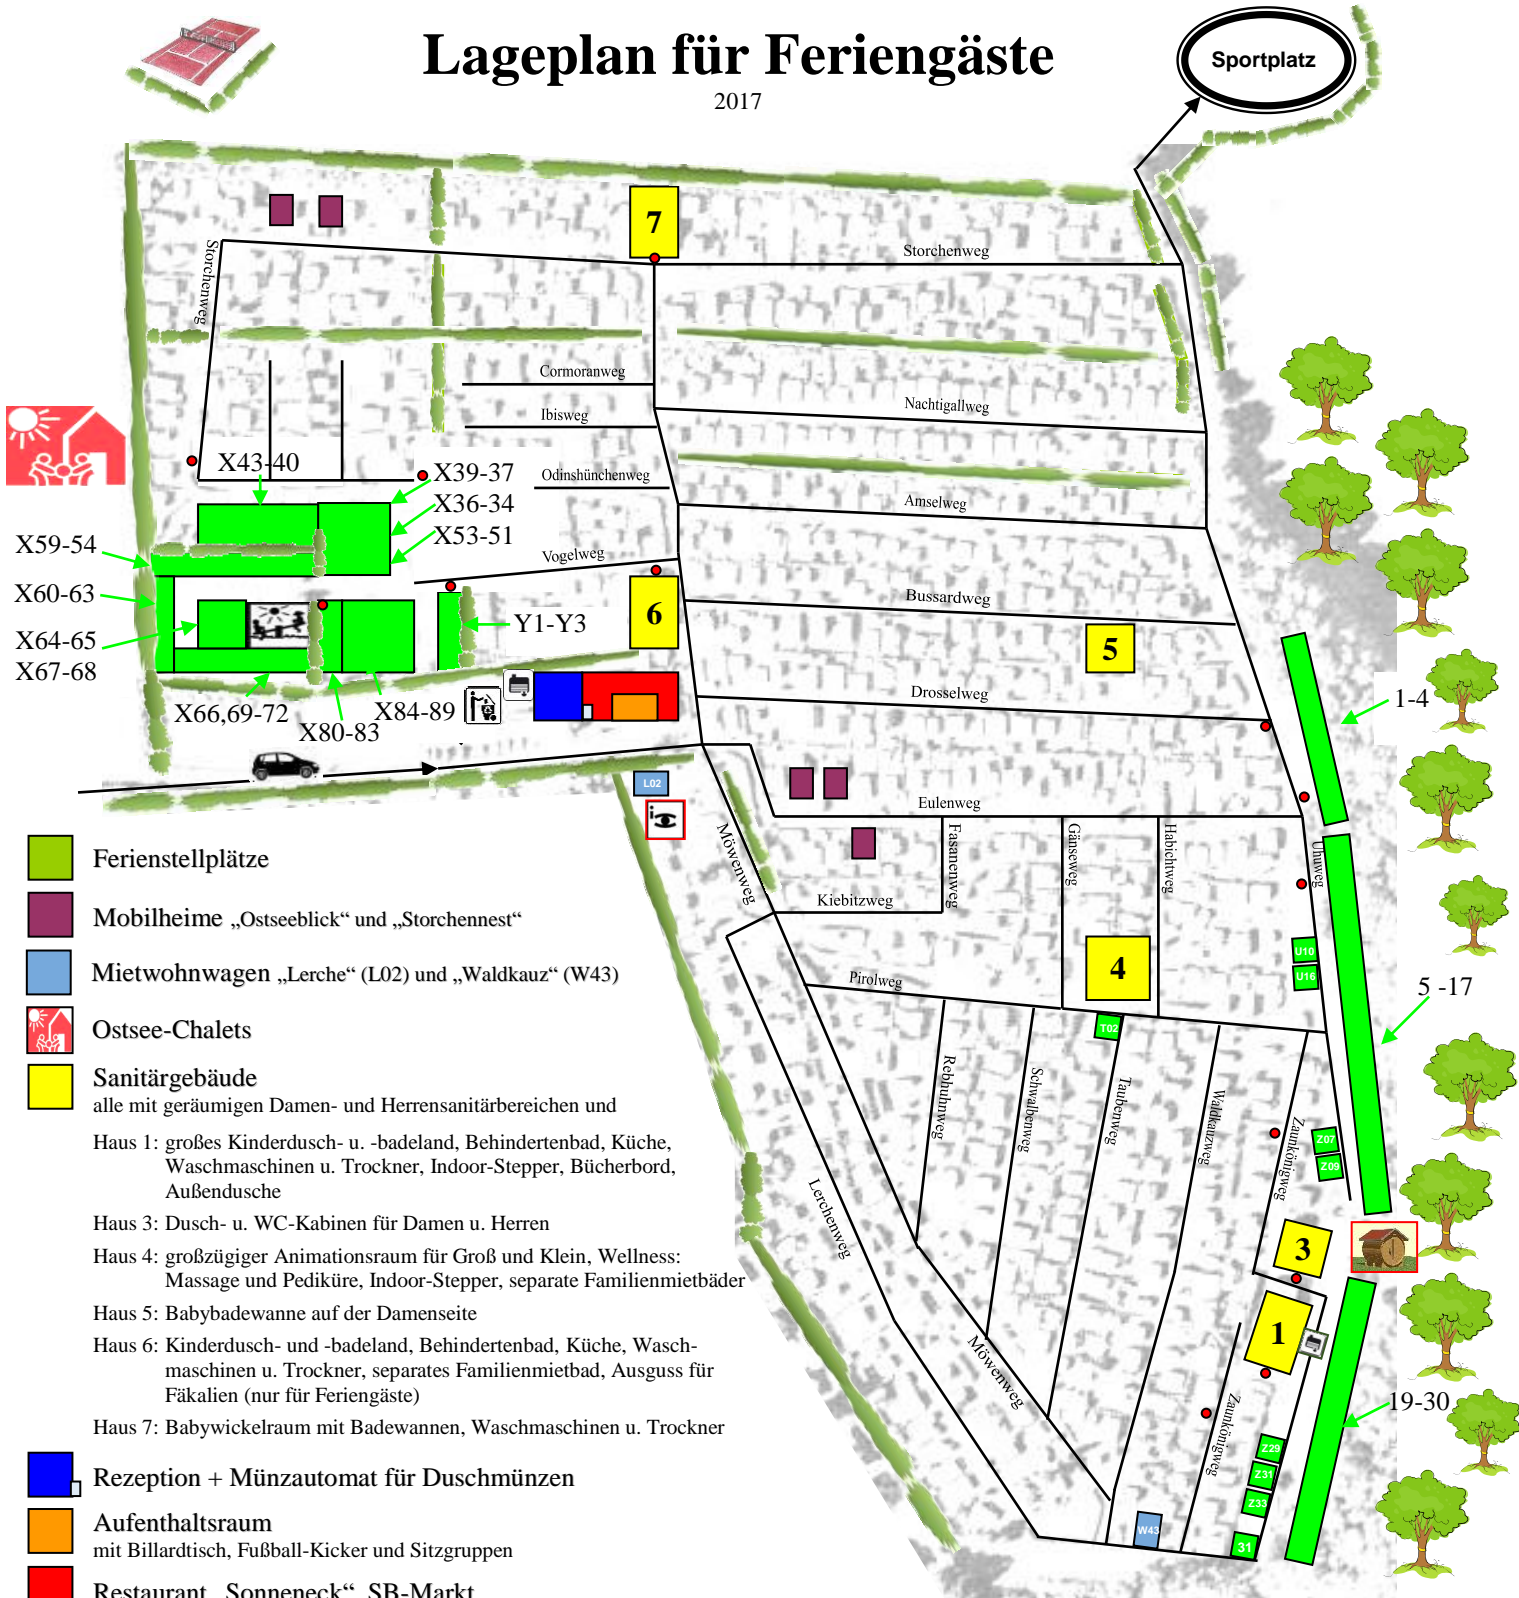

Lageplan für Feriengäste

2017

-  Ferienstellplätze
-  Mobilheime „Ostseeblick“ und „Storchennest“
-  Mietwohnmwagen „Lerche“ (L02) und „Waldkauz“ (W43)
-  Ostsee-Chalets
-  Sanitärgebäude
alle mit geräumigen Damen- und Herrensanitärebereichen und